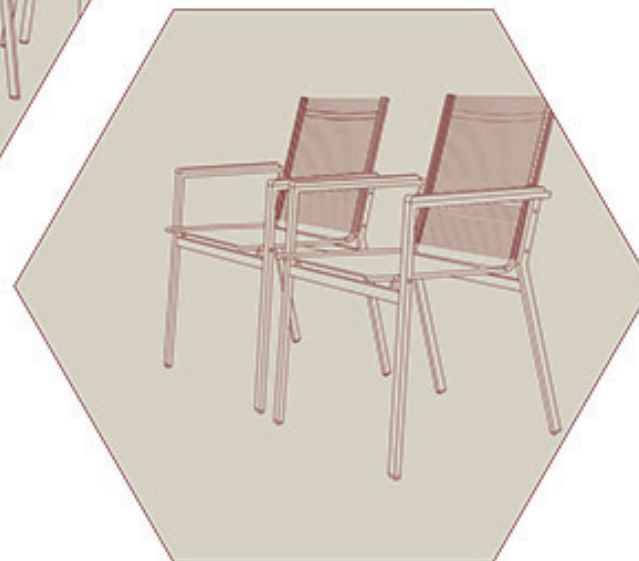

ZEBRA

Gastronomie

outdoor furniture

2024

Blaser + Trösch AG Gastronomie

Ihr Outdoor Fachgeschäft !

Im Bereich Gastronomie sind besondere Anforderungen an Gartenmöbel gefragt. Merkmale wie Funktionalität und Langlebigkeit sowie Design stehen bei der richtigen Auswahl der Produkte im Fokus.